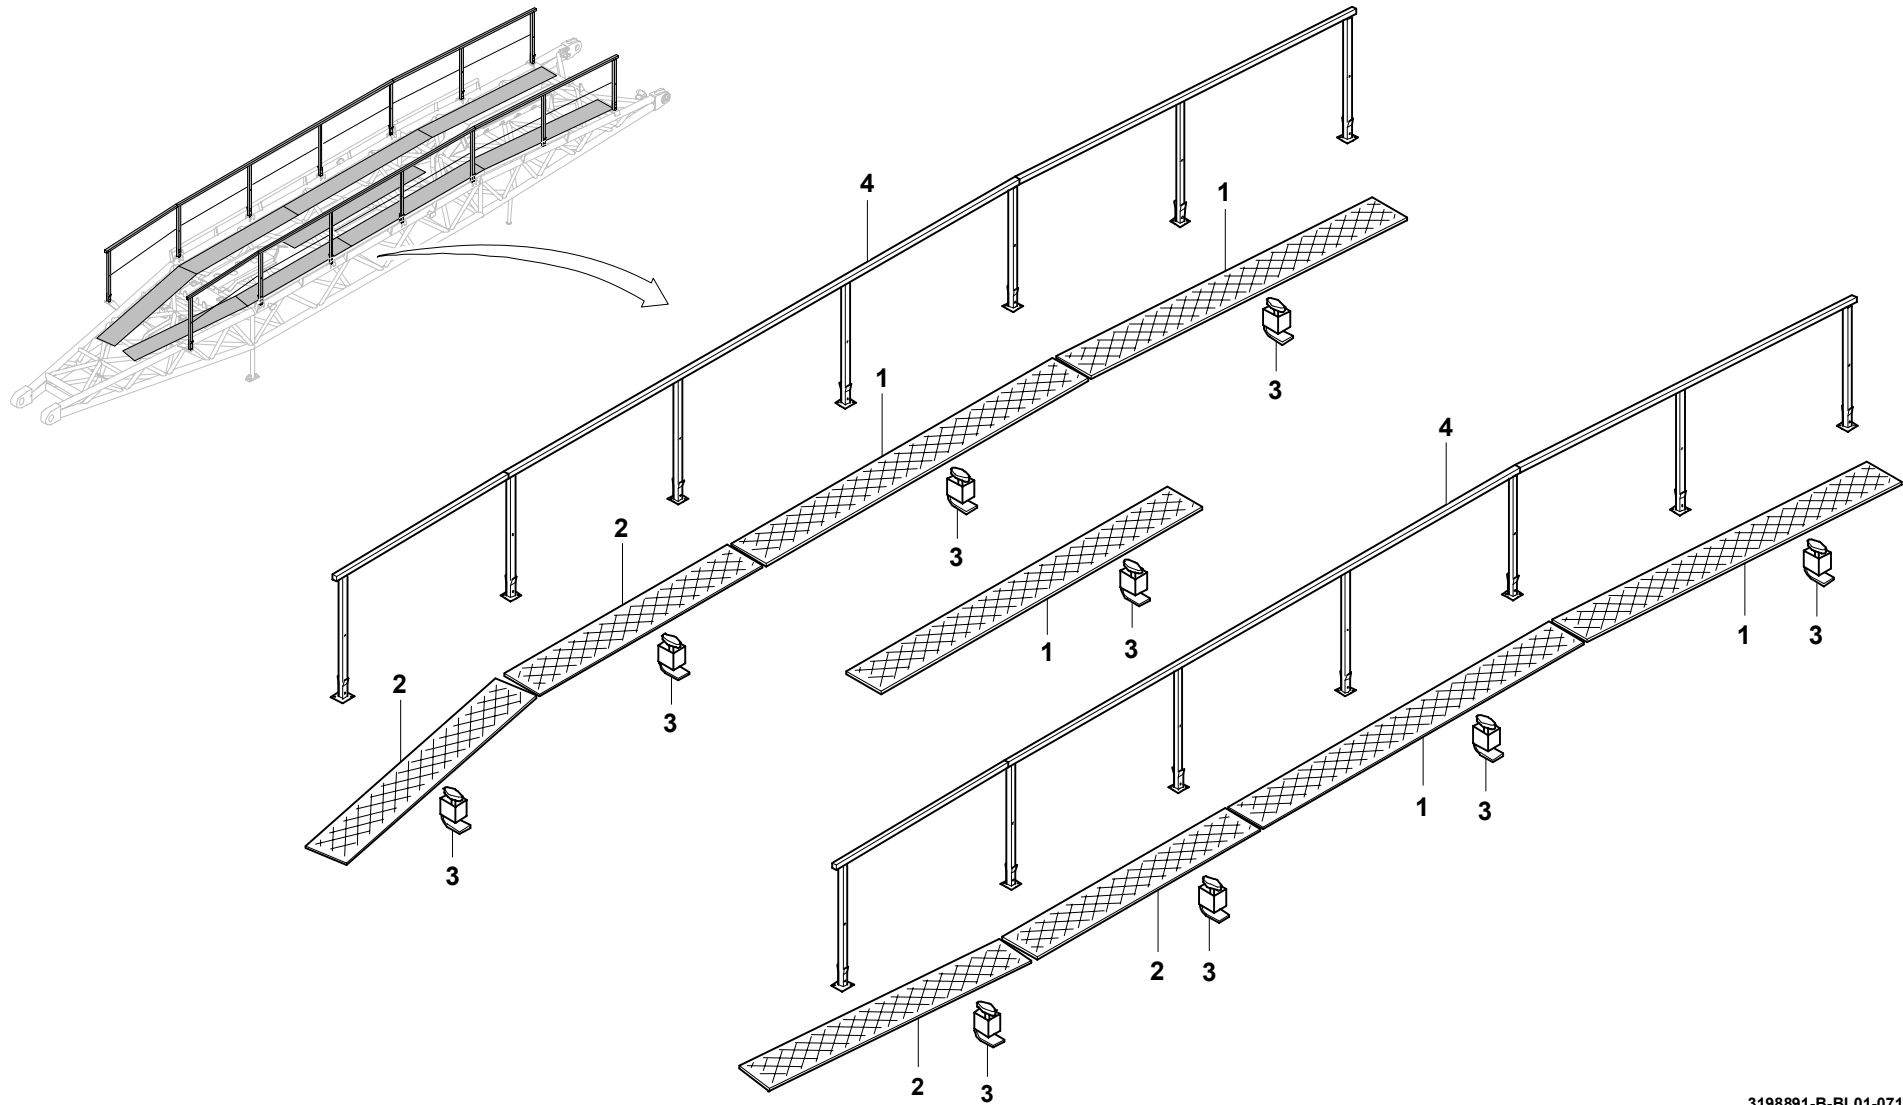

GROVE

LENKER 12M EINBAUTEILE
 ROD 12M, MOUNTING PARTS

BILDТАFEL
 PICTORIAL DISPLAY

GMK 6400
 BE 710
 G 173

07.11

3198891-ETL B

1/2

3198891-B-BL01-0711-0000

GROVE

LENKER 12M EINBAUTEILE
ROD 12M, MOUNTING PARTS

BILDТАFEL
PICTORIAL DISPLAY

GMK 6400
BE 710
G 173

07.11

3198891-ETL B

2/2